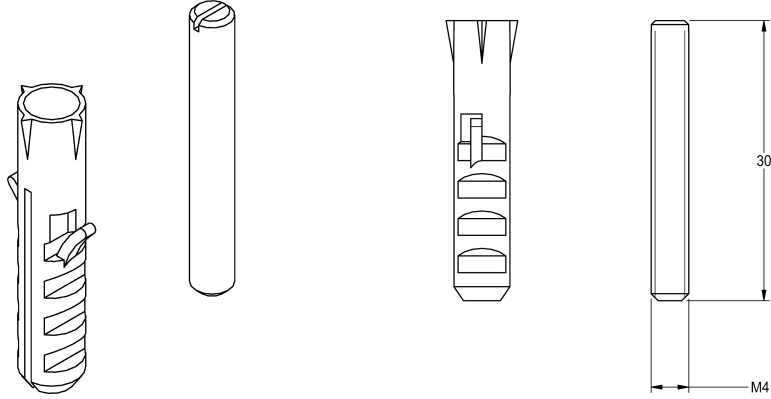

KWC

Protezione antitorsione

Modell-Linie: AQUAJET-SLIMLINE | ZAQUA004

Rubinerie per doccia | Accessori per doccia

KWC-No.

2000101108

Set di protezione antitorsione

Set antitorsione per soffione doccia AQUAJET Slimline / AQUAJET-Comfort DN 15.

Dati tecnici

Capacità

1

Quantità UOM

Pezzi

teamNumber

811345