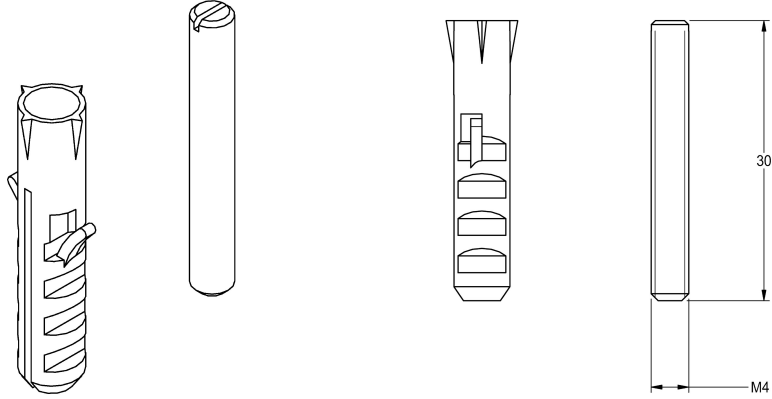

KWC

Protezione antitorsione

Modell-Linie: AQUAJET-SLIMLINE | ZAQUA004
Rubinetterie per doccia | Accessori per doccia

KWC-No.

2000101108

Set di protezione antitorsione

Set antitorsione per soffione doccia AQUAJET Slimline / AQUAJET-Comfort DN 15.

Dati tecnici

Capacità

1

Quantità UOM

Pezzi