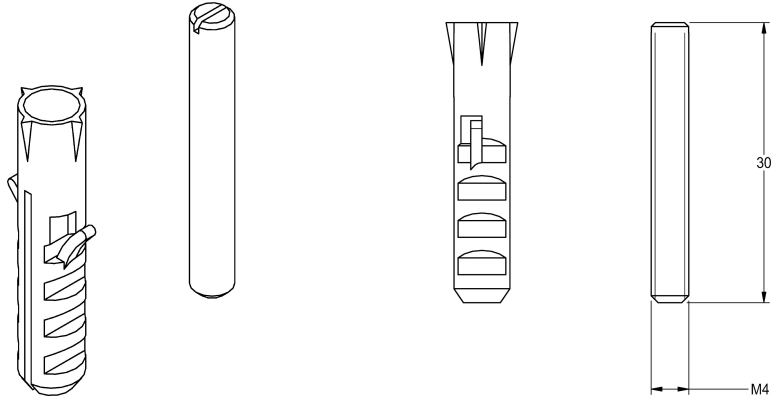

KWC

Doordraaibeveiliging

Modell-Linie: AQUAJET-SLIMLINE | ZAQUA004

Douches | Accessoires voor douches

KWC-No.

2000101108

Doordraaibeveiligingset

Anti-draaibeveiliging voor AQUAJET-Slimline /

AQUAJET-Comfort douchekop DN 15.

Technical Data

Vulhoeveelheid

1

Hoeveelheid meeteenheid

Stuk