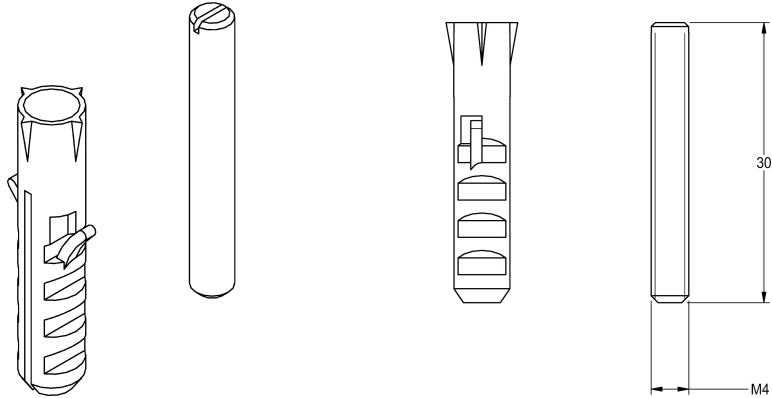

KWC

Anti-twist protection

Modell-Linie: AQUAJET-SLIMLINE | ZAQUA004

Duschar | Kompletterande delar duschar

KWC-No.

2000101108

Anti-twist protection set

Vridsäker uppsättning för AQUAJET-Slimline / AQUAJET-Comfort
duschhuvud DN 15.

Technical Data

Fyllnads kvantitet

1

Kvantitet oundgänglig

Bitar