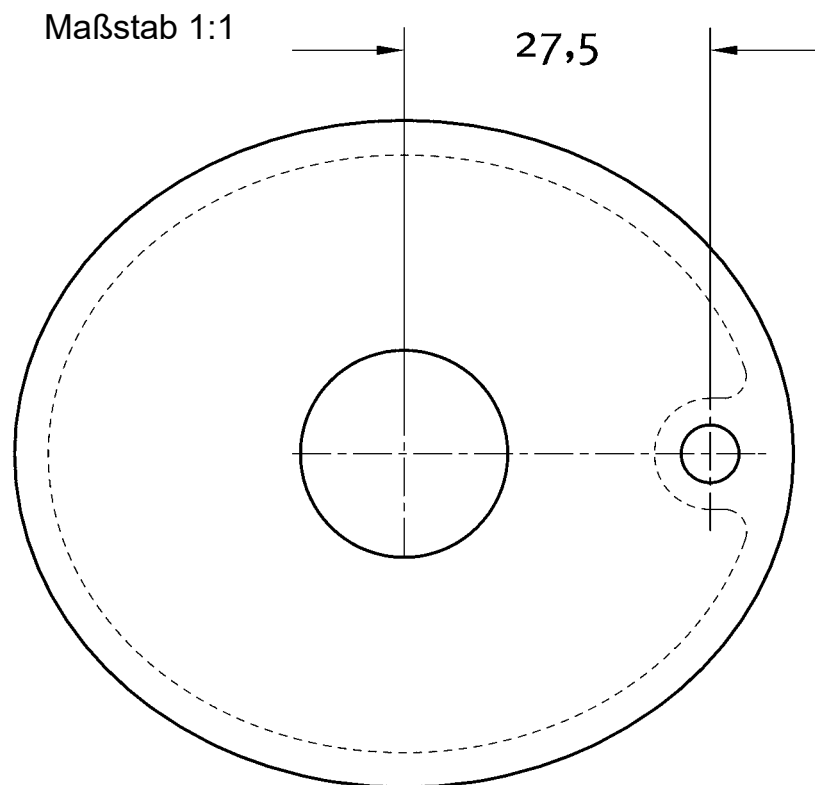

Montage- und Betriebsanleitung

Verdrehsicherung zum AQUAJET-Slimline Duschkopf

Best.-Nr.: 2000101108
ZAQUA004

1. Bohrschablone

2. Montage

- ☞ Zum Schutz der Fliesen beim Anzeichnen und Bohren der Markierungen ein Kreppband nutzen. Mit niedriger Drehzahl bohren.
- ☞ In Abhängigkeit von der Beschaffenheit der Wand ggf. Spezialdübel (bauseits stellen) verwenden.