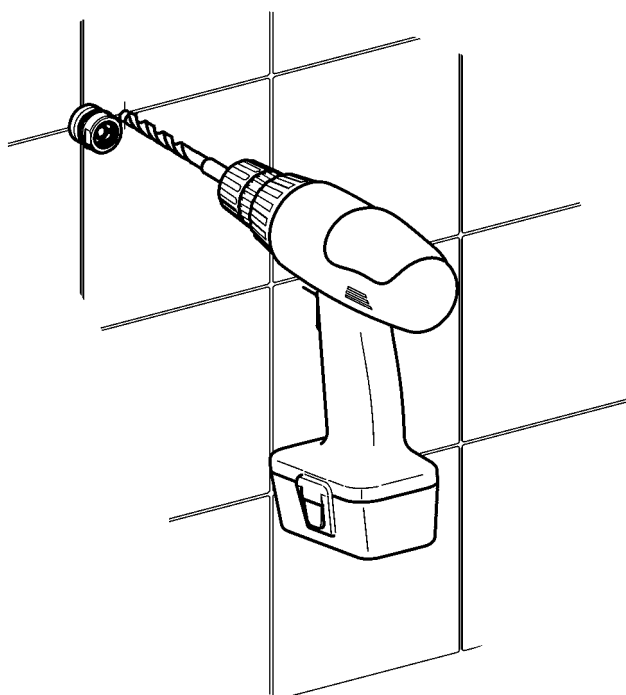

2. Montage

- ☞ Zum Schutz der Fliesen beim Anzeichnen und Bohren der Markierungen ein Kreppband nutzen. Mit niedriger Drehzahl bohren.
- ☞ In Abhängigkeit von der Beschaffenheit der Wand ggf. Spezialdübel (bauseits stellen) verwenden.

1

2

3

4