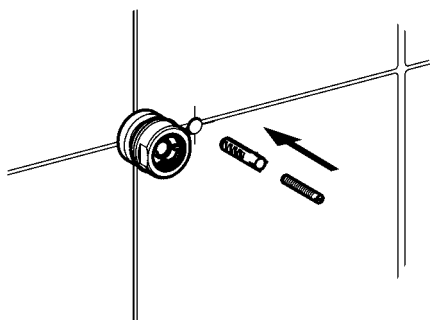

2. Montage

- ☞ Zum Schutz der Fliesen beim Anzeichnen und Bohren der Markierungen ein Kreppband nutzen. Mit niedriger Drehzahl bohren.
- ☞ In Abhängigkeit von der Beschaffenheit der Wand ggf. Spezialdübel (bauseits stellen) verwenden.

1

2

3

4