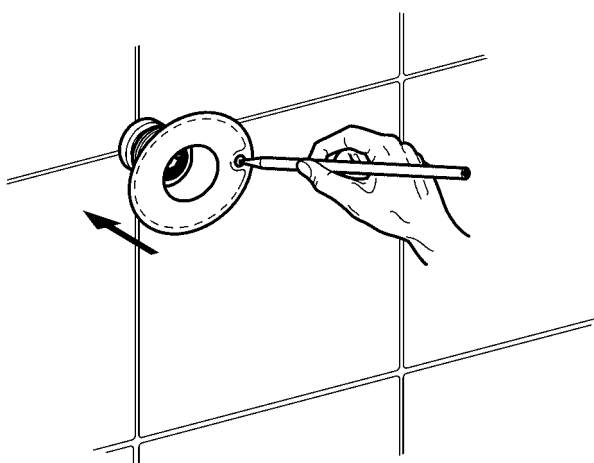

2. Montage

- ☞ Zum Schutz der Fliesen beim Anzeichnen und Bohren der Markierungen ein Kreppband nutzen. Mit niedriger Drehzahl bohren.
- ☞ In Abhängigkeit von der Beschaffenheit der Wand ggf. Spezialdübel (bauseits stellen) verwenden.

1