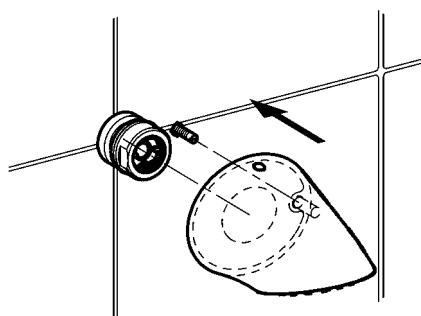

2. Montage

- ☞ Zum Schutz der Fliesen beim Anzeichnen und Bohren der Markierungen ein Kreppband nutzen. Mit niedriger Drehzahl bohren.
- ☞ In Abhängigkeit von der Beschaffenheit der Wand ggf. Spezialdübel (bauseits stellen) verwenden.

1

2

3

4