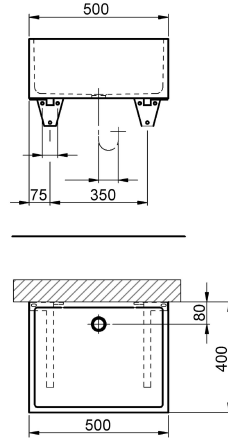

### KWC-No.

**2000101109**

Dimensions 500 x 215 x 400 mm (L x H x P)

Évier de lavage en matière minérale combinée à la résine synthétique, avec surface non poreuse et lisse (résistance à une température allant jusqu'à 80 °C). Couleur Blanc alpin. Avec bonde

à filtre DN 40, consoles en acier à revêtement poudré.

Dimensions 500 x 215 x 400 mm (L x H x P)

### Données techniques

Grille
Matière
Code du matériel
Profondeur totale
Hauteur totale
Largeur totale
Trop-plein
Support arrière
Dossieret
Puisard d'évacuation
Bac de récupération
Finition de surface
Saillie de robinetterie
Type de montage
Type d'évier
Position du vidage
Saillie du vidage
Taille de l'évacuation
teamNumber

Option
Matériel minéral
Miranit
400 mm
215 mm
500 mm
Non
Non
Non
Non
Non
Couché
Non
Montage mural
Multi receveur lavabo
Au milieu derrière
80 mm
DN 40
0