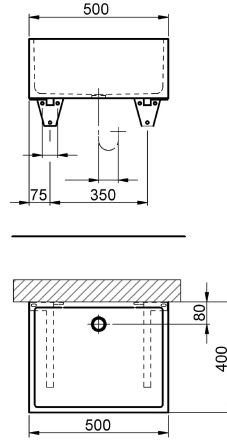

KWC SIRIUS

Vasca in mineralmarmo

Modell-Linie: SIRIUS | SIRW810

Vasche di lavaggio | Vasche di lavaggio

KWC-No.

2000101109

Dimensioni 500 x 215 x 400 mm (L x A x P)

Lavello multiuso in MIRANIT (materiale minerale e resina poliestere con finitura in Gelcoat), resistente a temperature fino a 80 °C. Colore bianco alpino. Con piletta con filtro DN 40, staffe in acciaio

verniciate a polvere.

Dimensioni 500 x 215 x 400 mm (L x A x P)

Dati tecnici

Griglia
Materiale
Codice materiale
Profondità totale
Altezza totale
Larghezza complessiva
Troppo pieno
Altezza alzatina
Paraspruzzi
Scarico filtrante
Cestello dello scarico
Finitura della superficie
Piano rubinetteria
Tipo di montaggio
Tipologia del lavello
Posizione del foro di scarico
Proiezione del foro di scarico
Dimensione dello scarico

In opzione
Materiale minerale
Miranit
400 mm
215 mm
500 mm
No
No
No
No
No
Rivestito
No
Installazione a parete
Lavello multiuso
Centrale posteriore
80 mm
DN 40