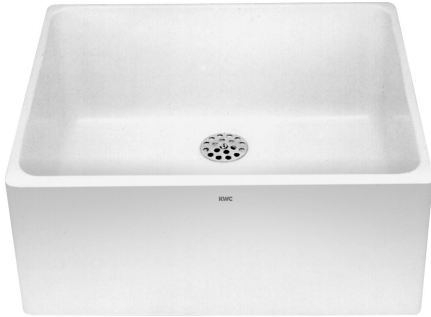

KWC SIRIUS

Vasca in mineralmarmo

Modell-Linie: SIRIUS | SIRW810

Vasche di lavaggio | Vasche di lavaggio

KWC-No.

2000101109

Dimensioni 500 x 215 x 400 mm (L x A x P)

Lavello multiuso in MIRANIT (materiale minerale e resina poliestere con finitura in Gelcoat), resistente a temperature fino a 80 °C. Colore bianco alpino. Con piletta con filtro DN 40, staffe in acciaio

verniciate a polvere.

Dimensioni 500 x 215 x 400 mm (L x A x P)

Dati tecnici

Griglia
Materiale
Codice materiale
Profondità totale
Altezza totale
Larghezza complessiva
Troppo pieno
Altezza alzatina
Paraspruzzi
Scarico filtrante
Cestello dello scarico
Finitura della superficie
Piano rubinetteria
Tipo di montaggio
Tipologia del lavello
Posizione del foro di scarico
Proiezione del foro di scarico
Dimensione dello scarico

In opzione
Materiale minerale
Miranit
400 mm
215 mm
500 mm
No
No
No
No
No
Rivestito
No
Installazione a parete
Lavello multiuso
Centrale posteriore
80 mm
DN 40