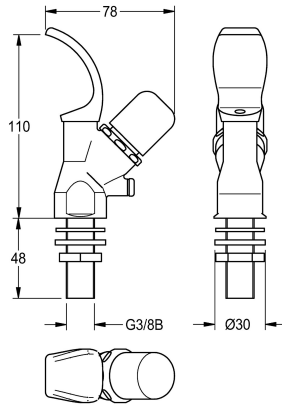

KWC

Selbstschluss-Trinkbrunnenarmatur

Modell-Linie: ANIMA | AQRM304
Trinkbrunnen | Zubehör Trinkbrunnen

KWC-Nr.

2000101118

Selbstschluss-Trinkbrunnenarmatur

Selbstschluss-Trinkbrunnenarmatur DN 15, mit Kappendruckknopf und Verdrehsicherung, Messing poliert verchromt. Anschluss G 3/8

B.

Technische Daten

Füllmenge

1

Mengeneinheit

Stück

IgPosNumber

63FA49K