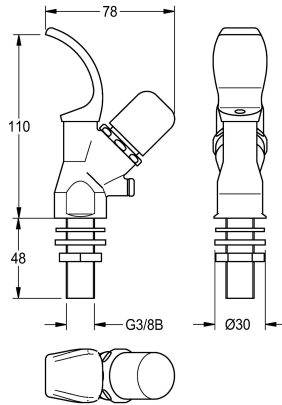

Modell-Linie: ANIMA | AQRM304
Trinkbrunnen | Zubehör Trinkbrunnen

KWC-Nr.

2000101118

Selbstschluss-Trinkbrunnenarmatur

Selbstschluss-Trinkbrunnenarmatur DN 15, mit Kappendruckknopf und Verdrehsicherung, Messing poliert verchromt. Anschluss G 3/8

B.

Technische Daten

Füllmenge

1

Mengeneinheit

Stück

teamNumber

0