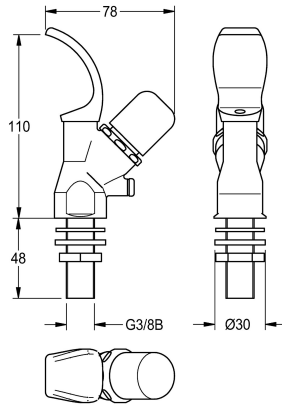

KWC

Selbstschluss-Trinkbrunnenarmatur

Modell-Linie: ANIMA | AQRM304
Trinkbrunnen | Zubehör Trinkbrunnen

KWC-Nr.

2000101118

Selbstschluss-Trinkbrunnenarmatur

Selbstschluss-Trinkbrunnenarmatur DN 15, mit Kappendruckknopf und Verdrehsicherung, Messing poliert verchromt. Anschluss G 3/8

B.

Technische Daten

Füllmenge

1

Mengeneinheit

Stück

Optionales Zubehör

Rosette