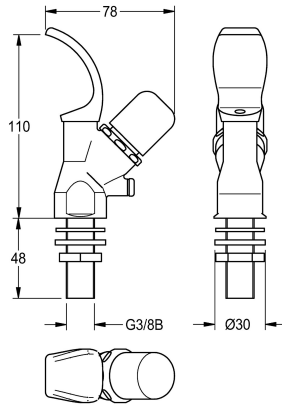

KWC

Grifería para fuente de agua

Modell-Linie: ANIMA | AQRM304
Dispensador de agua | Fuente de agua

KWC-No.

2000101118

Grifería para fuente de agua potable de cierre automático

Grifería para fuente de agua potable de cierre automático DN 15, con pulsador con tapa y protección antitorsión, latón cromado

pulido, conexión G 3/8 B.

Datos técnicos

Cantidad

1

Cantidad de unidades de medición

Piezas

Accesorios opcionales

Roseta