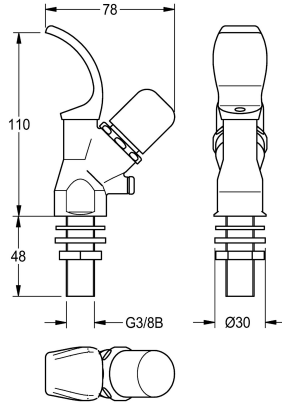

## KWC

Juoma-allashana kylmälle vedelle

Modell-Linie: ANIMA | AQRM304

Juomahanat | Jäähdyttämättömät juoma-altaat

### KWC-No.

**2000101118**

DN 15, yläosassa painike ja kiertovarmistin, kiiltävää kromattua messinkiä, liitäntä G 3/8 B

Juoma-allashana kromattua messinkiä, kylmälle vedelle, liitäntä 3/8" AG, säätöruuvi suuttimen kulman säätöä varten.

Mitat 35 x 75 x 30 mm (L x K x S)

### Tekniset tiedot

Täyttömäärä

1

Määrä mittayksikkö

Kappaleita

lviCode

0