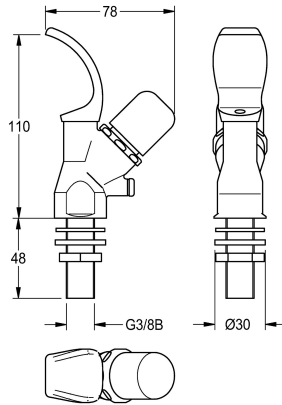

## KWC

Robinetterie de fontaine à boire

Modell-Linie: ANIMA | AQRM304

Fontaines à boire | Accessoires fontaine à boire

### KWC-No.

**2000101118**

Robinetterie de fontaine à boire

Robinet à jet vertical DN 15, avec capuchon à pression et protection anti-torsion, laiton chromé brillant. Raccord G 3/8 B.

### Données techniques

Unité de remplissage

1

Unité de mesure

Pièce