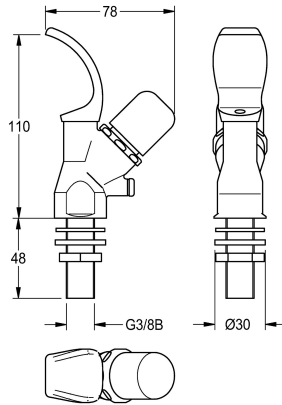

KWC

Robinetterie de fontaine à boire

Modell-Linie: ANIMA | AQRM304

Fontaines à boire | Accessoires fontaine à boire

KWC-No.

2000101118

Robinetterie de fontaine à boire

Robinet à jet vertical DN 15, avec capuchon à pression et protection anti-torsion, laiton chromé brillant. Raccord G 3/8 B.

Données techniques

Unité de remplissage

1

Unité de mesure

Pièce

teamNumber

0

Accessoires en option