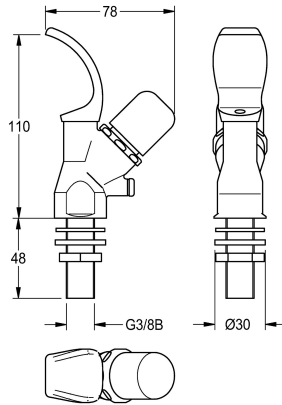

### Robinetterie de fontaine à boire

Modell-Linie: ANIMA | AQRM304

Fontaines à boire | Accessoires fontaine à boire

#### KWC-No.

**2000101118**

Robinetterie de fontaine à boire

Robinet à jet vertical DN 15, avec capuchon à pression et protection anti-torsion, laiton chromé brillant. Raccord G 3/8 B.

#### Données techniques

Unité de remplissage

1

Unité de mesure

Pièce