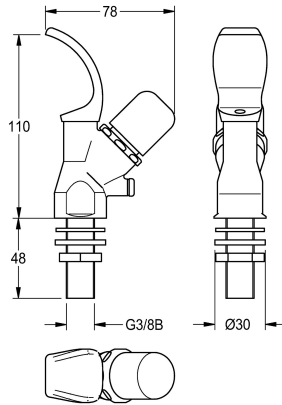

## KWC

Rubinetto per beverage

Modell-Linie: ANIMA | AQRM304

Beverini | Accessori per beverage

### KWC-No.

**2000101118**

Rubinetto per beverage

Rubinetto per beverage, erogazione a zampillo, DN 15, comando a pressione, fissaggio con protezione antitorsione, costruzione in

ottone cromato. Raccordo filettato 3/8 B.

### Dati tecnici

Capacità

1

Quantità UOM

Pezzi

teamNumber

0