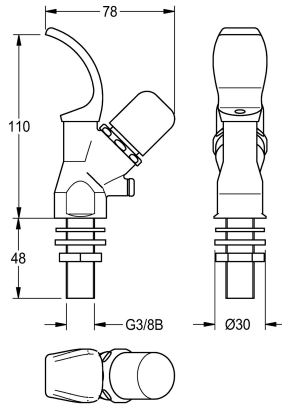

KWC

Rubinetto per beverage

Modell-Linie: ANIMA | AQRM304

Beverini | Accessori per beverage

KWC-No.

2000101118

Rubinetto per beverage

Rubinetto per beverage, erogazione a zampillo, DN 15, comando a pressione, fissaggio con protezione antitorsione, costruzione in

ottone cromato. Raccordo filettato 3/8 B.

Dati tecnici

Capacità

1

Quantità UOM

Pezzi

Accessori opzionali

Rosetta