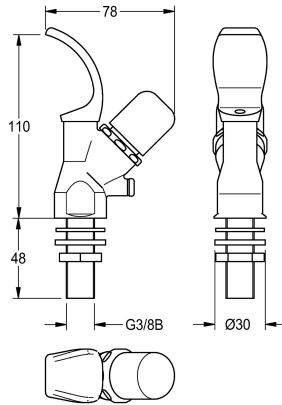

### Zelfsluitende drinkfonteinkraan

Modell-Linie: ANIMA | AQRM304

Drinkfonteinen | Toebehoren drinkfonteinen

#### KWC-No.

**2000101118**

Zelfsluitende drinkfonteinkraan

Zelfsluitende drinkfonteinkraan DN 15, met drukknop en beveiliging tegen verdraaien, messing gepolijst verchroomd, aansluiting G 3/8

B.

#### Technical Data

Vulhoeveelheid

1

Hoeveelheid meeteenheid

Stuk