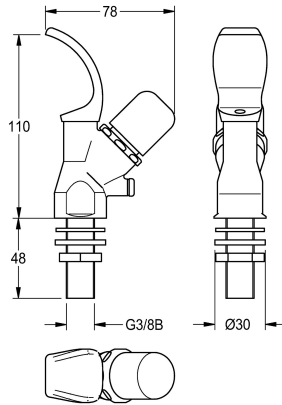

KWC

Bateria samozamykająca do źródełek wody pitnej

Modell-Linie: ANIMA | AQRM304

Źródełka wody pitnej | Wyposażenie dodatkowe do źródełek wody pitnej

KWC-No.

2000101118

Bateria samozamykająca do źródełek wody pitnej

Bateria samozamykająca do źródełek wody pitnej DN 15. Przycisk kapturowy z blokadą przed przekręceniem. Polerowany mosiądz,

powierzchnia chromowana. Przyłącze G 3/8 B.

Dane techniczne

Pojemność

1

Ilość uom