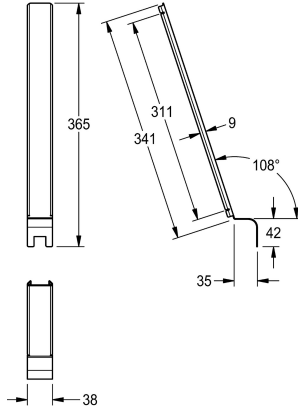

## KWC CAMPUS Riviurinaalin liitoskappale

Modell-Linie: **CAMPUS | ZCMPX0008**  
Urinaalit / WC | Täydennysosat WC

### KWC-No.

**2000101123**  
Riviurinaalin liitoskappale

Liitoslista urinaaliin NIAGARA CMPX551 - CMPX555,  
ruostumatonta terästä, satiini viimeistely pinta, materiaalin vahvuus

1 mm. Peittää vastaavan liitoksen urinaaliyhdistelmissä.

### Tekniset tiedot

Täyttömäärä

1

Määrä mittayksikkö

Kappaleita

IviCode

0