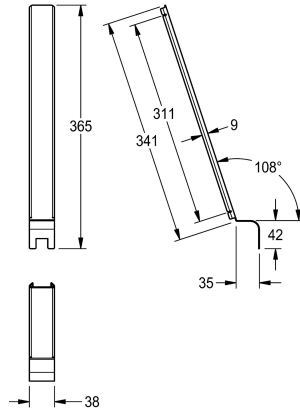

KWC CAMPUS

Pièce de raccordement urinoir multiple

Modell-Linie: **CAMPUS | ZCMPX0008**

Urinoirs et WC | Accessoires WC & urinoir

KWC-No.

2000101123

Pièce de raccordement urinoir multiple

Plaque de raccordement pour urinoir rigole NIAGARA CMPX551 - CMPX555, acier inoxydable, finition satinée, épaisseur du matériau 1 mm.

Recouvre le joint des urinoirs multiples.

Données techniques

Unité de remplissage

1

Unité de mesure

Pièce