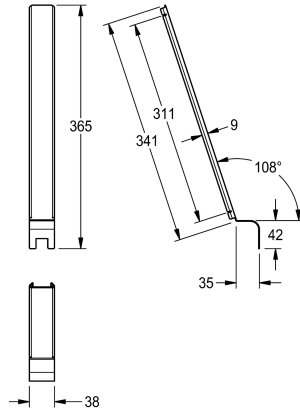

### Connettore orinatoio multiplo

Modell-Linie: **CAMPUS | ZCMPX0008**

Orinatoio e WC | Accessori per WC e orinatoio

#### KWC-No.

**2000101123**

Fascia di giunzione per orinatoio multipli

Piastra di collegamento per orinatoio sospesi CMPX551-555, acciaio inox, superficie satinata, spessore materiale 1 mm.

Per coprire i punti di collegamento degli orinatoio sospesi.