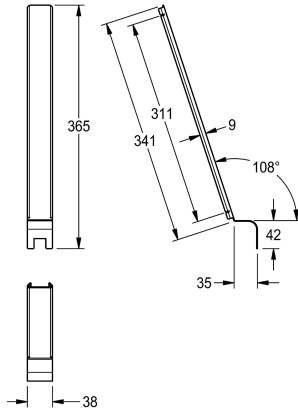

KWC CAMPUS Verbindingsstuk serie-urinoir

Modell-Linie: **CAMPUS | ZCMPX0008**
Urinoirs en toiletten | Toebehoren urinoirs / toiletten

KWC-No.

2000101123
Verbindingsstuk serie-urinoir

Verbindingsplaat voor urinoirgoot NIAGARA CMPX551 - CMPX555, roestvrij staal, oppervlak zijdemat, materiaaldikte 1 mm. Om

verbindingsstuk van urinoircombinaties af te dekken.

Technical Data

Vulhoeveelheid

1

Hoeveelheid meeteenheid

Stuk