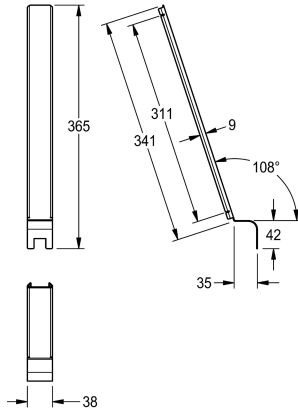

KWC CAMPUS

Anslutningsplatta för urinalränna

Modell-Linie: **CAMPUS | ZCMPX0008**

WC och urinoarer | Kompletterande delar Urinoarer and WC

KWC-No.

2000101123

Slab urinal connector

Anslutningsplatta för urinalränna NIAGARA CMPX551 - CMPX555, rostfritt stål, borstad yta, godstjocklek 1 mm. För att täcka fogen vid

urinoalkombinationer.

Technical Data

Fyllnads kvantitet

1

Kvantitet oundgänglig

Bitar