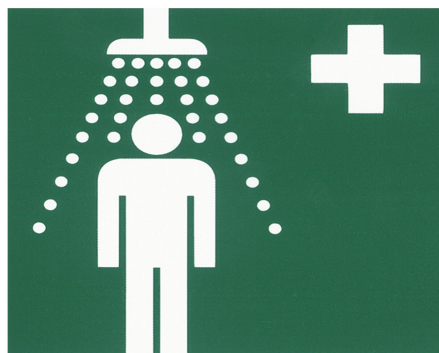

KWC

Piktogram "Natrysk ratunkowy do ciała"

Modell-Linie: EMERGENCYSHOWERS | FAID904

Oczomyjki i natryski ratunkowe | Wyposażenie dodatkowe do armatur natryskowych

KWC

KWC-No.

2000101152

Piktogram natrysk ratunkowy do ciała

Piktogram "Natrysk ratunkowy do ciała" na folii samoprzylepnej zgodnie z

ISO 3864-1, kolor zielony/biały, 100 x 100 mm.