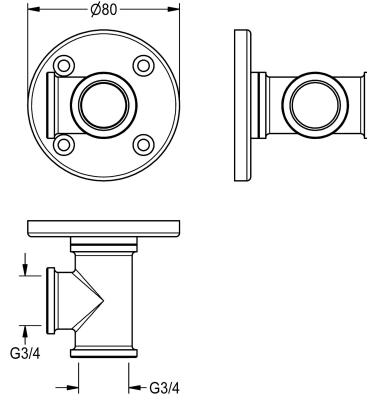

KWC

Wandanschlussstück

Modell-Linie: EMERGENCYSHOWERS | ZFAID694

Notduschen | Zubehör Notduschen

KWC-Nr.

2000101156

Wandanschlussstück für Wandarm DN 20, zur Wandarmbefestigung und Verbindung mit einem Notduschventil für

Aufputzmontage, 4-fache Schraubenbefestigung, Messing EPS-beschichtet grün (RAL 6032). Anschluss G 3/4 x G 3/4

Technische Daten

IgPosNumber

63FS31J