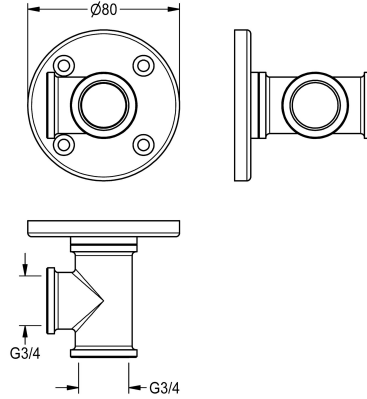

KWC

Wandanschlussstück

Modell-Linie: EMERGENCYSHOWERS | ZFAID694
Notduschen | Zubehör Notduschen

KWC-Nr.

2000101156

Wandanschlussstück für Wandarm DN 20, zur Wandarmbefestigung und Verbindung mit einem Notduschventil für

Aufputzmontage, 4-fache Schraubenbefestigung, Messing EPS-beschichtet grün (RAL 6032). Anschluss G 3/4 x G 3/4

Technische Daten

teamNumber

0