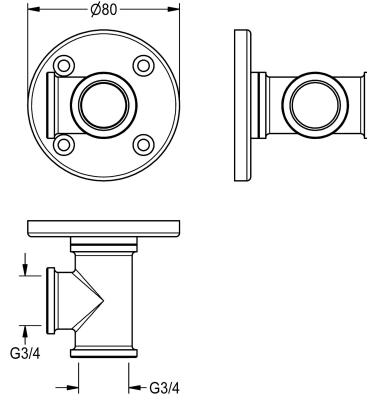

KWC

Pieza de conexión en pared

Modell-Linie: EMERGENCYSHOWERS | ZFAID694

Duchas de emergencia | Piezas complementarias para ducha de emergencia

KWC-No.

2000101156

Pieza de conexión en pared para brazo DN 20 para su fijación en pared y para conectarlo con una válvula de ducha de emergencia para instalación en superficie, fijación con 4 tornillos, latón con

revestimiento de EPS en color verde (RAL 6032).

Conexión G 3/4 x G 3/4