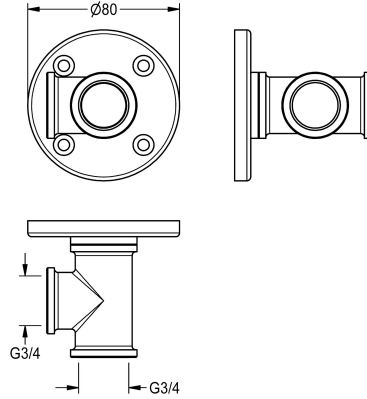

KWC

Seinäläpivihti ja kannake hätäsuihkulle

Modell-Linie: EMERGENCYSHOWERS | ZFAID694
Hätäsuihkut | Hätäsuihkujen täydennysosat

KWC-No.

2000101156

Seinäläpivihti ja kannake hätäsuihkulle pinta-asennukseen, 4 ruuvia, vihreä EPS päällystetty messinki (RAL 6032).

Seinäläpivihti DN 20, liittämä G 3/4 x G 3/4

Tekniset tiedot

lviCode

6418224