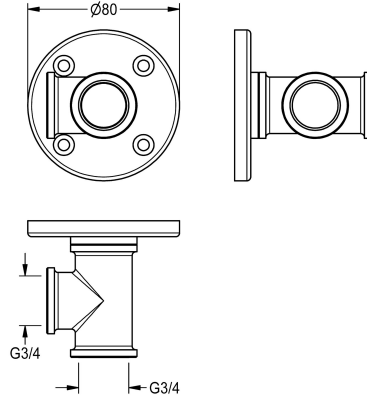

KWC

Pièce de raccordement mural

Modell-Linie: EMERGENCYSHOWERS | ZFAID694

Douches d'urgence | Complementary parts douches d'urgence

KWC-No.

2000101156

Pièce de raccordement mural pour montage mural et raccordement à la vanne de la douche d'urgence à montage apparent. Fixation par 4 vis, laiton avec revêtement en EPS vert (RAL 6032).

Pour support mural DN 20, raccord G 3/4 x G 3/4.

Données techniques

teamNumber

0