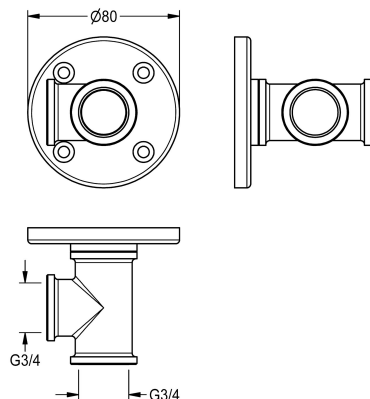

KWC

Pièce de raccordement mural

Modell-Linie: EMERGENCYSHOWERS | ZFAID694

Douches d'urgence | Complementary parts douches d'urgence

KWC-No.

2000101156

Pièce de raccordement mural pour montage mural et raccordement à la vanne de la douche d'urgence à montage apparent. Fixation par 4 vis, laiton avec revêtement en EPS vert (RAL 6032).

Pour support mural DN 20, raccord G 3/4 x G 3/4.