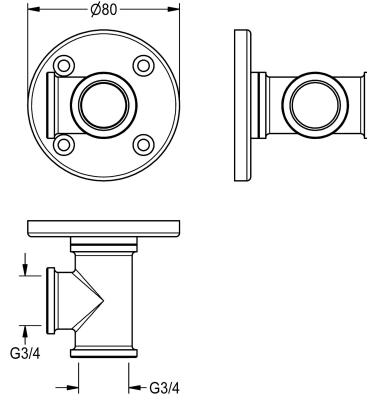

KWC

Raccordo a parete

Modell-Linie: EMERGENCYSHOWERS | ZFAID694

Docce d'emergenza | Accessori per docce d'emergenza

KWC-No.

2000101156

Raccordo a tre vie per montaggio a parete delle docce d'emergenza, fissaggio mediante 4 viti. In ottone verniciato EPS

verde (RAL 6032).
Connessione a parete DN 20, uscite G 3/4 x G 3/4

Dati tecnici

teamNumber

0