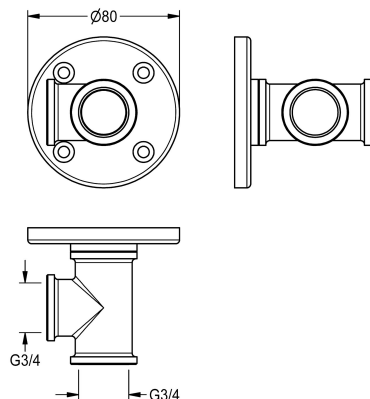

KWC

Raccordo a parete

Modell-Linie: EMERGENCYSHOWERS | ZFAID694

Docce d'emergenza | Accessori per docce d'emergenza

KWC-No.

2000101156

Raccordo a tre vie per montaggio a parete delle docce d'emergenza, fissaggio mediante 4 viti. In ottone verniciato EPS

verde (RAL 6032).
Connessione a parete DN 20, uscite G 3/4 x G 3/4