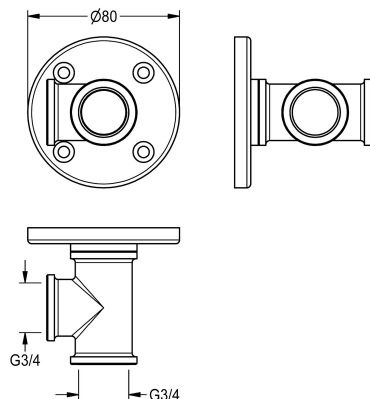

KWC Wandaansluitstuk

Modell-Linie: EMERGENCYSHOWERS | ZFAID694
Nooddouches | Toebehoren nooddouches

KWC-No.

2000101156

Wandkoppelstuk voor wandsteun DN 20, met aansluiting op 1 nooddouchekraan voor opbouwmontage, bevestiging met 4

schroeven, groene EPS-gecoate messing (RAL 6032). Aansluiting G 3/4 x G 3/4.