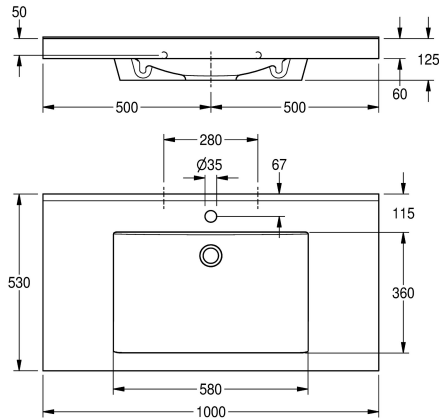

KWC QUADRO

Lavabo singolo

Modell-Linie: QUADRO | ANMW416

Lavabi | Lavabi

KWC-No.

2000101159

Con foro rubinetteria

2030036243

Senza foro rubinetteria

Quantità fori rubinetteria

1

Lavabo singolo QUADRO in MIRANIT (materiale minerale e resina poliestere con finitura in Gelcoat), con superficie liscia priva di pori (resistente a temperature fino a 80 °C). Con vasca rettangolare monoblocco, senza troppopieno. Parete posteriore sagomata con staffe e fori di fissaggio incorporati. Bordo posteriore rialzato. Grembiule su tre lati. Materiale di fissaggio compreso.

Colore bianco alpino

Dimensioni lavabo 1000 x 125 X 530 (L x A x P)

Dimensioni vasca 580 x 40/90 x 360 (L x A x P)

Con foro rubinetteria

Dati tecnici

Posizione bacino

Centro

Altezza vasca

90 mm

Profondità orizzontale della vasca

360 mm

Forma della vasca

Rettangolo

Larghezza vasca

580 mm

Colore

Bianco alpino

Materiale

Materiale minerale

Codice materiale

Miranit

Profondità totale

530 mm

Altezza totale

125 mm

Larghezza complessiva

1,000 mm

Troppo pieno

No

Altezza alzatina

Si

sifone incluso

No

Paraspruzzi

No

Quantità fori rubinetteria

1

Diametro foro rubinetto

35 mm

Posizione foro rubinetto

In mezzo

Piano rubinetteria

Si

Tipo di montaggio

Installazione a parete

Posizione del foro di scarico

Centrale posteriore

Proiezione del foro di scarico

185 mm

gruppo di scarico incluso

No