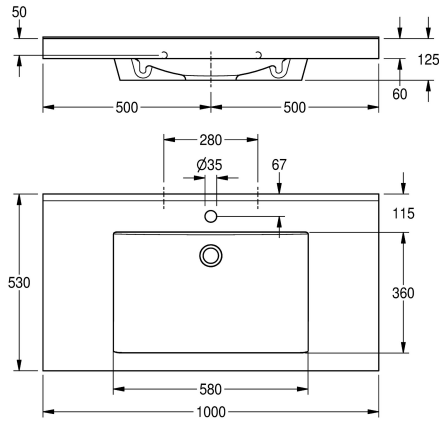

KWC QUADRO Wastafel

Modell-Linie: QUADRO | ANMW416
Wastafels | Wastafels

KWC-No.

2000101159

Met kraangat

2030036243

Zonder kraangat

Aantal kraangaten

1

Wastafel QUADRO van kunstharzegebonden mineraal materiaal MIRANIT, kleur alpinewit. Met niet-poreus, glad oppervlak (temperatuurbestendig tot 80 °C). Met naadloos gevormde rechthoekige waskom, zonder overloop, met kraangat. Montage aan achterpaneel wastafel. Driezijdig schort 60 mm (h).

Waterkering aan achterzijde, inclusief montage materiaal.

Afmetingen 1000 x 125 x 530 mm (B x H x D)

Afmetingen waskom 580 x 40/90 x 360 mm (B x H x D)

Technical Data

| |
|-----------------------|
| Kuippositie |
| Kuip - kuip diepte |
| Kuip - diepte |
| Kuipvorm |
| Kuip - breedte |
| Kleur |
| Materiaal |
| Materiaalcode |
| Totale diepte |
| Totale hoogte |
| Totale breedte |
| Overloop |
| Opstaande achterkant |
| inclusief sifon |
| Spatplaat |
| Aantal kraangaten |
| Kraangat diameter |
| Kraangatpositie |
| Kraanvlak |
| Type montage |
| Positie afvoeropening |
| Lengte uitloop |
| afvoer kit inbegrepen |

| |
|--------------------|
| Centraal |
| 90 mm |
| 360 mm |
| Rechthoekig |
| 580 mm |
| Alpinewit |
| Mineraal materiaal |
| Miranit |
| 530 mm |
| 125 mm |
| 1,000 mm |
| Neen |
| Ja |
| Neen |
| Neen |
| 1 |
| 35 mm |
| Midden |
| Ja |
| Wandmontage |
| Midden achter |
| 185 mm |
| Neen |