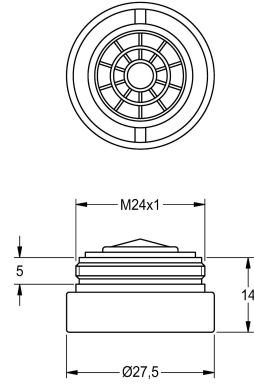

KWC

Regulátor proudu vody

Modell-Linie: WASH-TAPS-ACCESS. | ZAQUA087

Umyvadlové armatury | Příslušenství Armatury

KWC-No.

2000101160

Regulátor proudu vody s ochranou proti odcizení 6,0 l/min

Regulátor proudu vody s ochranou proti odcizení s integrovaným regulátorem průtoku 0,10 l/s, s vnějším závitem M 24 x 1, včetně