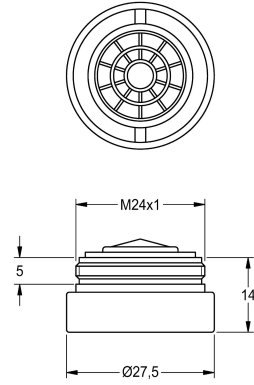

KWC Luftsprudler

Modell-Linie: WASH-TAPS-ACCESS. | ZAQUA087
Wascharmaturen | Zubehör Armaturen

KWC-Nr.

2000101160

Diebstahlhemmender Luftsprudler 6,0 l/min

Diebstahlhemmender Luftsprudler mit integriertem Durchflussmengenregler 6,0 l/min, mit Außengewinde M 24 x 1,

inklusive Spezialschlüssel.

Technische Daten

Füllmenge

1

Mengeneinheit

Stück

IgPosNumber

63FY22H