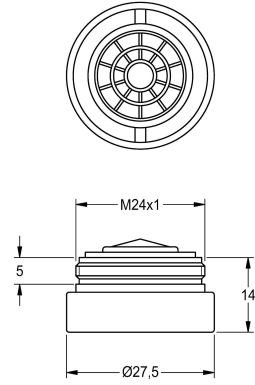

KWC Luftsprudler

Modell-Linie: WASH-TAPS-ACCESS. | ZAQUA087
Wascharmaturen | Zubehör Armaturen

KWC-Nr.

2000101160

Diebstahlhemmender Luftsprudler 6,0 l/min

Diebstahlhemmender Luftsprudler mit integriertem Durchflussmengenregler 6,0 l/min, mit Außengewinde M 24 x 1,

inklusive Spezialschlüssel.

Technische Daten

Füllmenge

1

Mengeneinheit

Stück