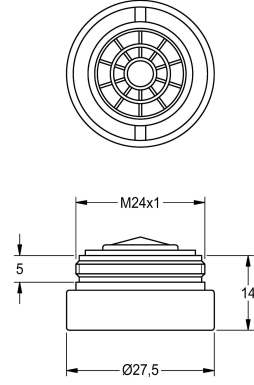

### KWC-No.

**2000101160**  
Aireador antirrobo 6,0 l/min

Aireador con protección anti-robo, con control de caudal integrado de 6,0 l/min, con roscado macho M 24 x 1.

### Datos técnicos

Cantidad  
Cantidad de unidades de medición

1  
Piezas