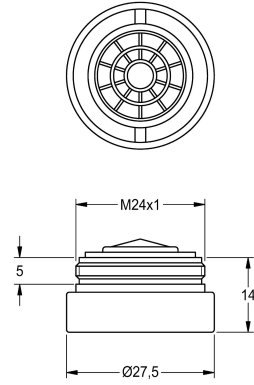

KWC Mousseur

Modell-Linie: WASH-TAPS-ACCESS. | ZAQUA087
Robinetteries | Accessoires robinetteries

KWC-No.

2000101160
Mousseur antivol 6,0 l/min

Mousseur antivol avec régulateur de débit intégré 6,0 l/min, avec filetage mâle M 24 x 1, clé spéciale incluse.

Données techniques

Unité de remplissage

1

Unité de mesure

Pièce