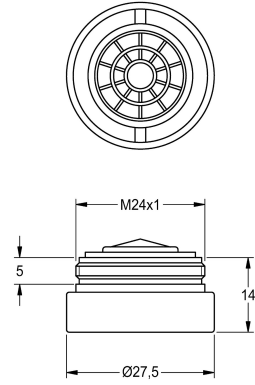

## KWC Mousseur

Modell-Linie: WASH-TAPS-ACCESS. | ZAQUA087  
Robinetteries | Accessoires robinetteries

### KWC-No.

**2000101160**  
Mousseur antivol 6,0 l/min

Mousseur antivol avec régulateur de débit intégré 6,0 l/min, avec filetage mâle M 24 x 1, clé spéciale incluse.

### Données techniques

Unité de remplissage

1

Unité de mesure

Pièce

teamNumber

0