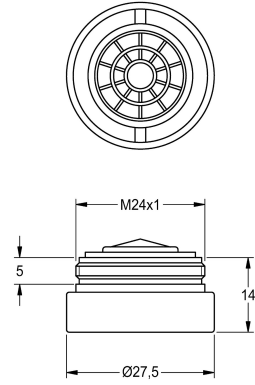

## KWC Mousseur

Modell-Linie: WASH-TAPS-ACCESS. | ZAQUA087  
Robinetteries | Accessoires robinetteries

### KWC-No.

**2000101160**  
Mousseur antivol 6,0 l/min

Mousseur antivol avec régulateur de débit intégré 6,0 l/min, avec filetage mâle M 24 x 1, clé spéciale incluse.

### Données techniques

Unité de remplissage

1

Unité de mesure

Pièce