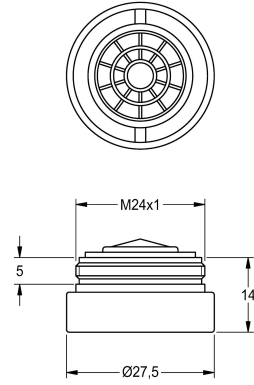

KWC

Aeratore antivandalo

Modell-Linie: WASH-TAPS-ACCESS. | ZAQUA087
Rubinetterie per bagni | Accessori per rubinetteria

KWC-No.

2000101160

Aeratore con antifurto 6,0 l/min

Aeratore con fissaggio di sicurezza, adatto per ambienti a rischio vandalismo, portata 6,0 litri/minuto, con filettatura maschio M 24 x

1.

Dati tecnici

Capacità

1

Quantità UOM

Pezzi

teamNumber

0