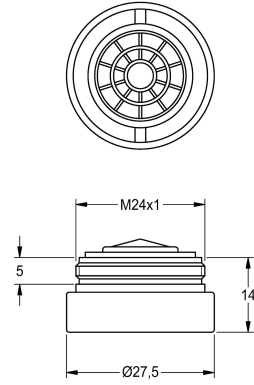

KWC

Aeratore antivandalo

Modell-Linie: WASH-TAPS-ACCESS. | ZAQUA087
Rubinetterie per bagni | Accessori per rubinetteria

KWC-No.

2000101160

Aeratore con antifurto 6,0 l/min

Aeratore con fissaggio di sicurezza, adatto per ambienti a rischio vandalismo, portata 6,0 litri/minuto, con filettatura maschio M 24 x

1.

Dati tecnici

Capacità

1

Quantità UOM

Pezzi