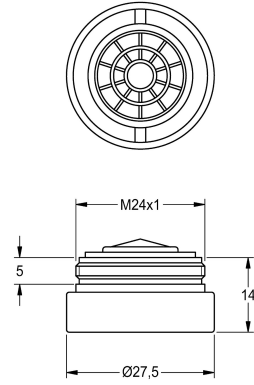

KWC

Perlator 6,0 l/min

Modell-Linie: WASH-TAPS-ACCESS. | ZAQUA087

Kranen | Accessoires voor kranen

KWC-No.

2000101160

Diefstalbestendige perlator 6,0 l/min

Diefstalbestendige perlator met geïntegreerde debietregelaar 6,0 l/min, met uitwendige draad M 24 x 1, inclusief speciale sleutel.

Technical Data

Vulhoeveelheid

1

Hoeveelheid meeteenheid

Stuk