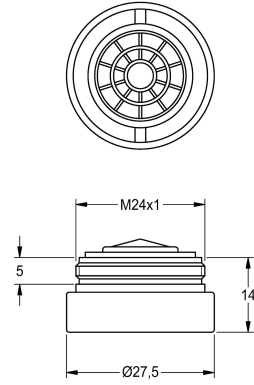

### KWC-No.

**2000101160**

Perlator z zabezpieczeniem antykradzieżowym 6,0 l/min

Perlator z zabezpieczeniem antykradzieżowym i zintegrowanym regulatorem strumienia przepływu, 6,0 l/min dla armatury

umywalkowej. Gwint zewnętrzny M 24 x 1. W komplecie kluczyk.

### Dane techniczne

Pojemność

1

Ilość uom

Sztuki