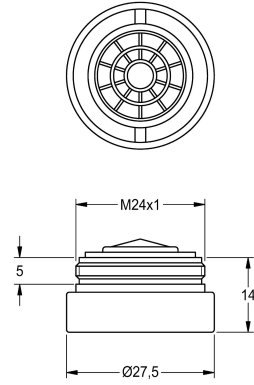

KWC Aerator

Modell-Linie: WASH-TAPS-ACCESS. | ZAQUA087
Kranar | Kompletterande delar kranar

KWC-No.

2000101160
Anti-theft aerator 6,0 l/min

Stölskyddad luftare med integrerad flödesregulator 0,10 l/s, med
hängängad M 24 x 1.

Technical Data

Fyllnads kvantitet

1

Kvantitet outhärlig

Bitar