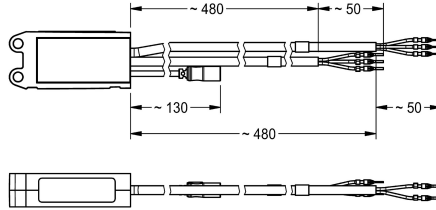

## KWC AQUA 3000 open Circuit breaker

Modell-Linie: AQUA3000OPEN | ZAQUA026

Systém řízení spotřeby vody | Příslušenství Řízená spotřeba vody

### KWC-No.

2000101173

Výkonový spínač A3000 open pro elektronické moduly. Umožňuje zapnout externí zařízení, např. ventilátory. Se 2 výstupy k řízení 2

samostatných přístrojů, s max. zatížením od 10 A - 230 V AC.