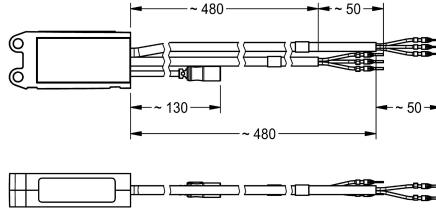

KWC AQUA 3000 open Leistungsschalter

Modell-Linie: AQUA3000OPEN | ZAQUA026
Wassermanagement | Zubehör Wassermanagement

KWC-Nr.

2000101173

Leistungsschalter - A3000 open für Elektronikmodule. Ermöglicht das Schalten externer Lasten, zum Beispiel von Lüftern. Mit 2

Schaltausgängen zur Ansteuerung von 2 separaten Geräten, mit maximaler Belastbarkeit von 10 A - 230 V AC.

Technische Daten

Kommunikation

nein

A3000 open-kompatibel

ja

Eingangsspannung V

230 Volt